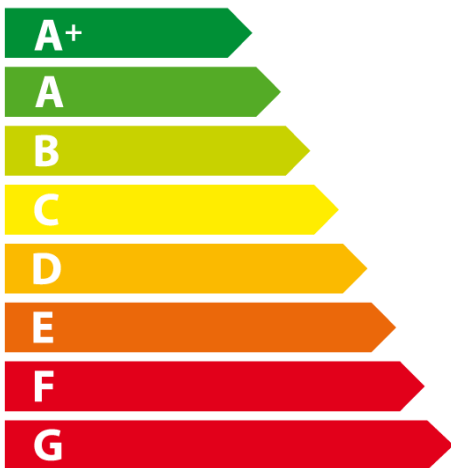

ENERG

енергия · ενεργεια

Hoval

HomeVent® comfort FR (201)

41
dB

200 m³/h

ENERGIA · ЕНЕРГИЯ · ΕΝΕΡΓΕΙΑ · ENERGIJA · ENERGY · ENERGIE · ENERGI
2016 1254/2014