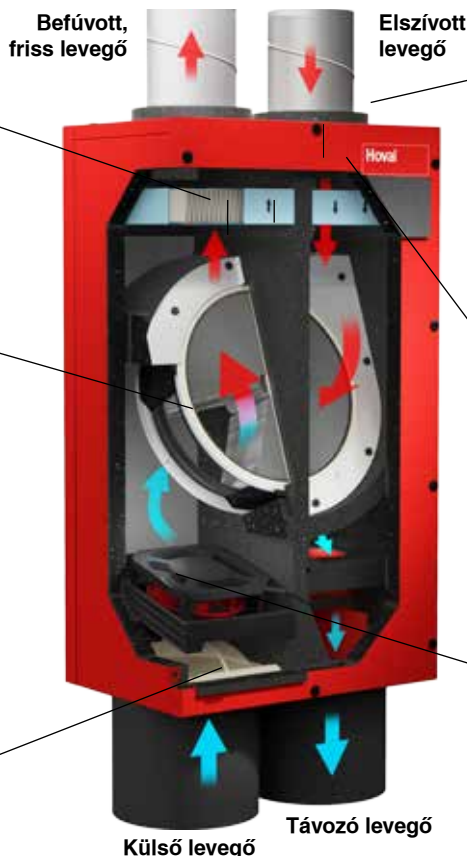

* EN13141-7 szerint

HomeVent® comfort FR (301)

Ez a szűrő mindent jól elkap

Itt fennakadnak a pollen, a szennyező anyagok, a részecskék és a gombás spórák. Opcionálisan aktívszén-szűrővel.

Nincs többé száraz levegő

Szorpciós réteggel ellátott forgódob, amely igény esetén az elszívott levegő hő- és nedvességtartalmát visszanyeri. Ez az eljárás az entalpia-visszanyerő fordulatszámával fokozatmentesen szabályozható.

A rovaroknak nincs esélyük

A mosható előszűrő nagyobb részecskéket és pihéket, valamint rovarokat is visszatartja.

Kellemetlen a levegő

Az elszívott levegő tartományába telepített érzékelő felismeri a rossz szagokat, és elindítja a levegő azonnali megújítását.