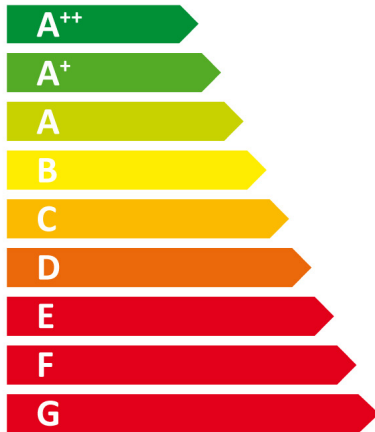

ENERG
енергия · ενέργεια

Hoval

TopGas® classic (45)

A

63 dB

41 kW

2015

811/2013